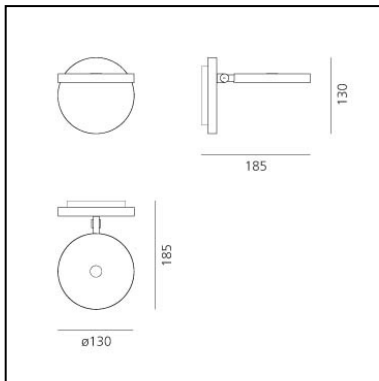

Demetra Spotlight - with Switch - 3000K - Opaque Black

Naoto Fukasawa

IP20   **EAC**  **CE** Dimmbar: 

LUMINAIRE

- Watt: **9W**
- Spannung (V): **220V-240V**
- Lichtstrom (lm): **385lm**
- CCT: **3000K**
- Efficiency: **54%**
- Efficacy: **42.74lm/W**
- CRI: **90**
- Dimmer Typology: **Microswitch Dimmer**

BESCHREIBUNG

Mit Lichtintensität Regler, Dimmer Mikroschalter.

ARTIKELNUMMER: 1730050A

FUNKTIONEN

- Artikelnummer: **1730050A**
- Farbe: **Opaque Black**
- Installation: **Wandleuchte**
- Material: **Aluminium**
- Serie: **Design Collection**
- design: **Naoto Fukasawa**

DIMENSION

- Länge: **cm 18.5**
- Höhe: **cm 13**
- Breite: **cm 13**
- Durchmesser Fuß: **cm 13**
- Widerstand: **N.D.**
- Glühdrahttest: **750°**

INKLUSIVE LICHTQUELLEN

- Kategorie: **Led**
- Anzahl: **1**
- Watt: **9W**
- Farbtemperatur(K): **3000K**
- CRI: **90**